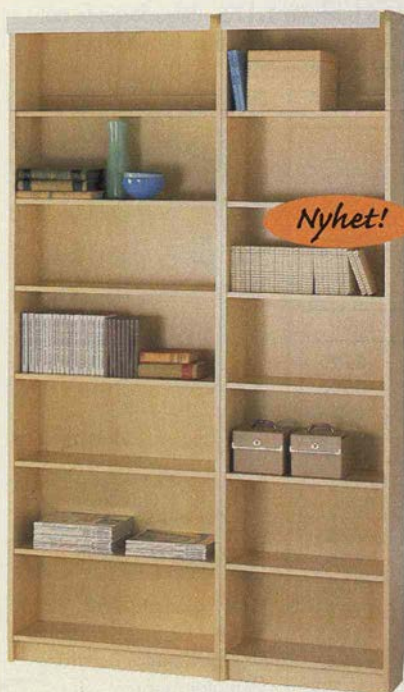

Nyhet!

BILLY bokhylla björkfanerad
1.869.- exkl belysning.